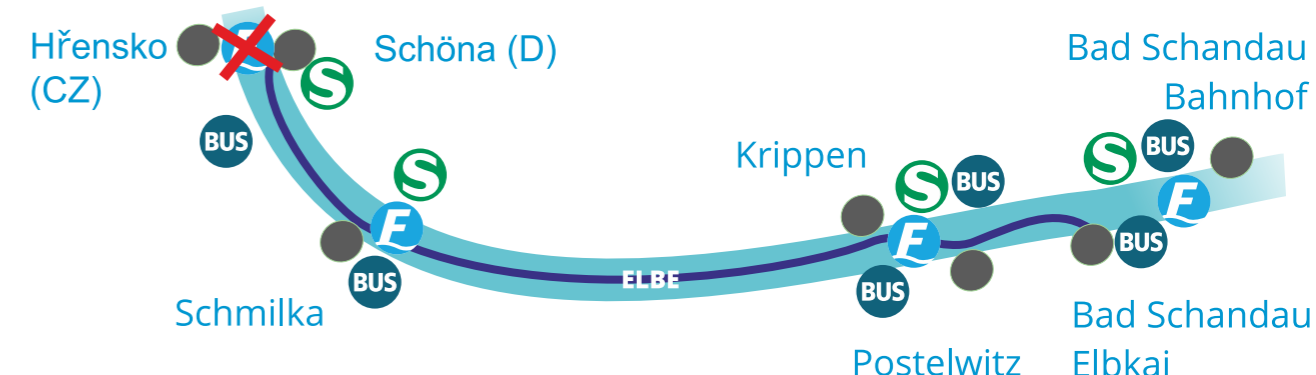

Wanderschiff

BAD SCHANDAU - SCHÖNA und zurück

SONDERFAHRPLAN aufgrund der Grenzschließung D/CZ

gültig: ab 02.-11.04. und 01.05.-31.10.2021 - Alle Angaben ohne Gewähr. -

Bad Schandau Elbkai	ab	09:15	11:15	13:30	15:30
Krippen/Postelwitz Fährstelle im Ort		09:25	11:25	13:40	15:40
Schmilka Fährstelle im Ort		10:00	12:00	14:15	16:15
Schöna Fährstelle	an	10:15	12:15	14:30	16:30
Schöna Fährstelle	ab	10:15	12:15	14:30	16:30
Schmilka Fährstelle im Ort		10:25	12:25	14:40	16:40
Krippen/Postelwitz Fährstelle im Ort		10:55	12:55	15:10	17:10
Bad Schandau Elbkai	an	11:00	13:00	15:15	17:15

DAS KLEINGEDRUCKTE

- Die Fahrausweise des VVO gelten nicht.
- Fahrradmitnahme nur bei vorhandener Kapazität zum ermäßigten Fahrpreis.
- Kinder bis zur Einschulung werden unentgeltlich befördert.
- Schüler bis zum 15. Geburtstag können die ermäßigten Fahrpreise in Anspruch nehmen.
- Die Familientageskarte berechtigt zur Mitnahme von 2 Erwachsenen und bis zu 4 Schülern bis zum 15. Geburtstag.
- Bei Vorlage der Gästekarte Bad Schandau oder eines tagesaktuellen Elbe-Labe Tickets gewähren wir Ihnen 10% Ermäßigung auf den Fahrpreis.
- **GEBURTSTAGKINDER** fahren am Geburtstag frei - Nachweis erforderlich!
- **ZUM KINDERTAG** ist die Fahrt für alle Schüler bis zum 15. Geburtstag in Begleitung eines Erwachs. (max. 5 Kinder/Erwachs.) frei.
- Aufgrund schwankender Wasserstände können sich die Abfahrtszeiten um bis zu 15 Minuten verzögern.
- Ab einem Pegelstand von 5 m in Dresden kann die Schifffahrt nicht mehr durchgeführt werden.
- Aufgrund der Schließung der Deutsch - Tschechischen Grenze ist ein Ausstieg/Zustieg in Hřensko (CZ) bis auf weiteres nicht möglich.
- Bei Bedarf besteht die Möglichkeit in Schöna (D) aus- oder zuzusteigen.
- ~~X~~ Die Fähre Schöna - Hřensko (CZ) ist außer Betrieb.